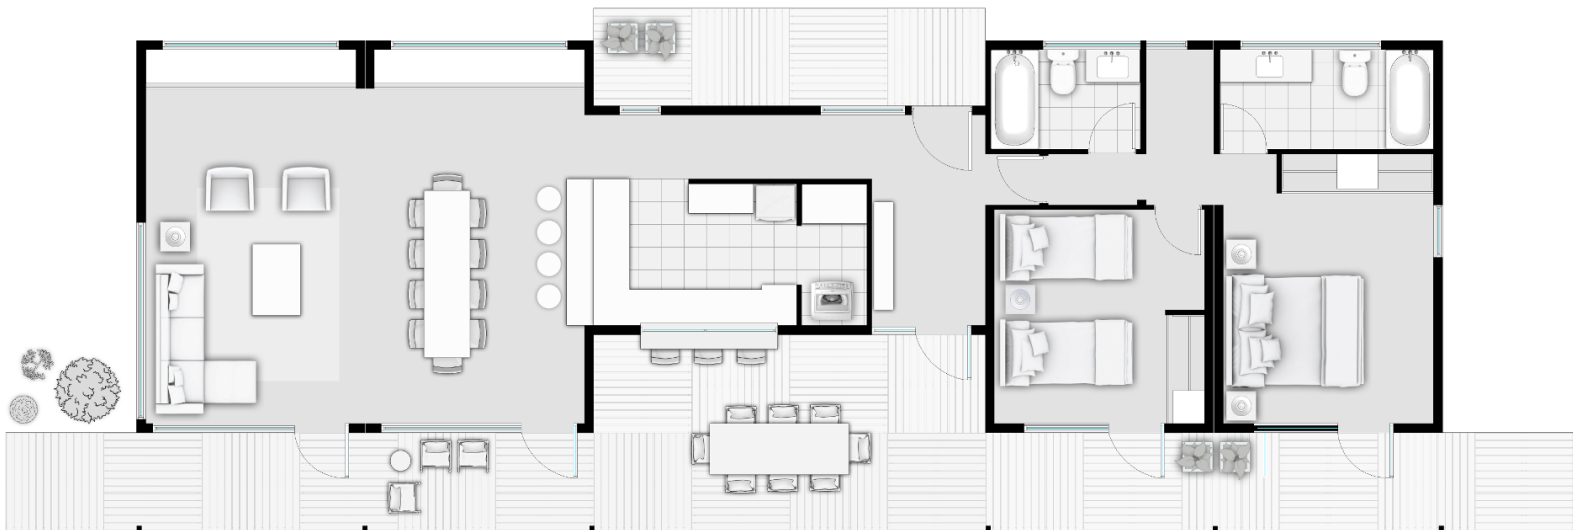

# AVSAHAUS 105 m<sup>2</sup>

2 dormitorios, 2 baños

avsa   
Haus

Superficie útil 105 m<sup>2</sup>  
Terraza + Corredor techado 39 m<sup>2</sup>  
Superficie total 106 m<sup>2</sup>

## 2 módulos

2 Dormitorios, 2 baños, Cocina Americana, Amplio Comedor, Living, Corredor Techado de 39 m<sup>2</sup>.