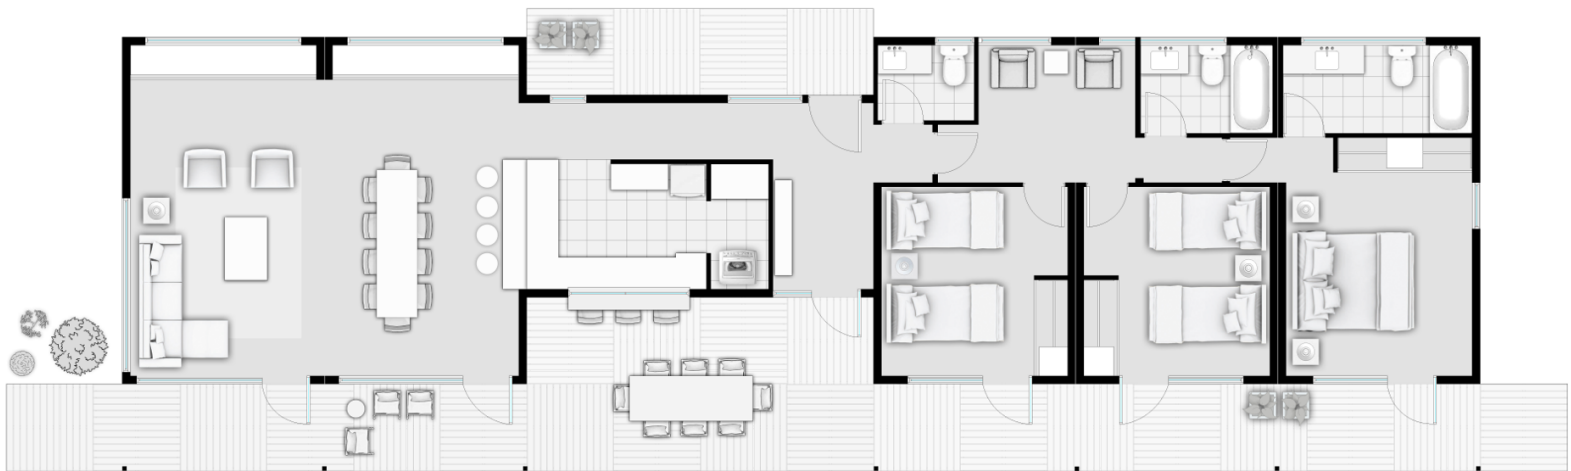

AVSAHAUS 126 m²

3 dormitorios, 3 baños

avsa 
Haus

Superficie útil 126 m²

Terraza + Corredor techado 50 m²

Superficie total 151 m²

2 módulos

3 Dormitorios, 3 baños, Cocina Americana, Amplio Comedor, Living, Corredor Techado de 50 m².