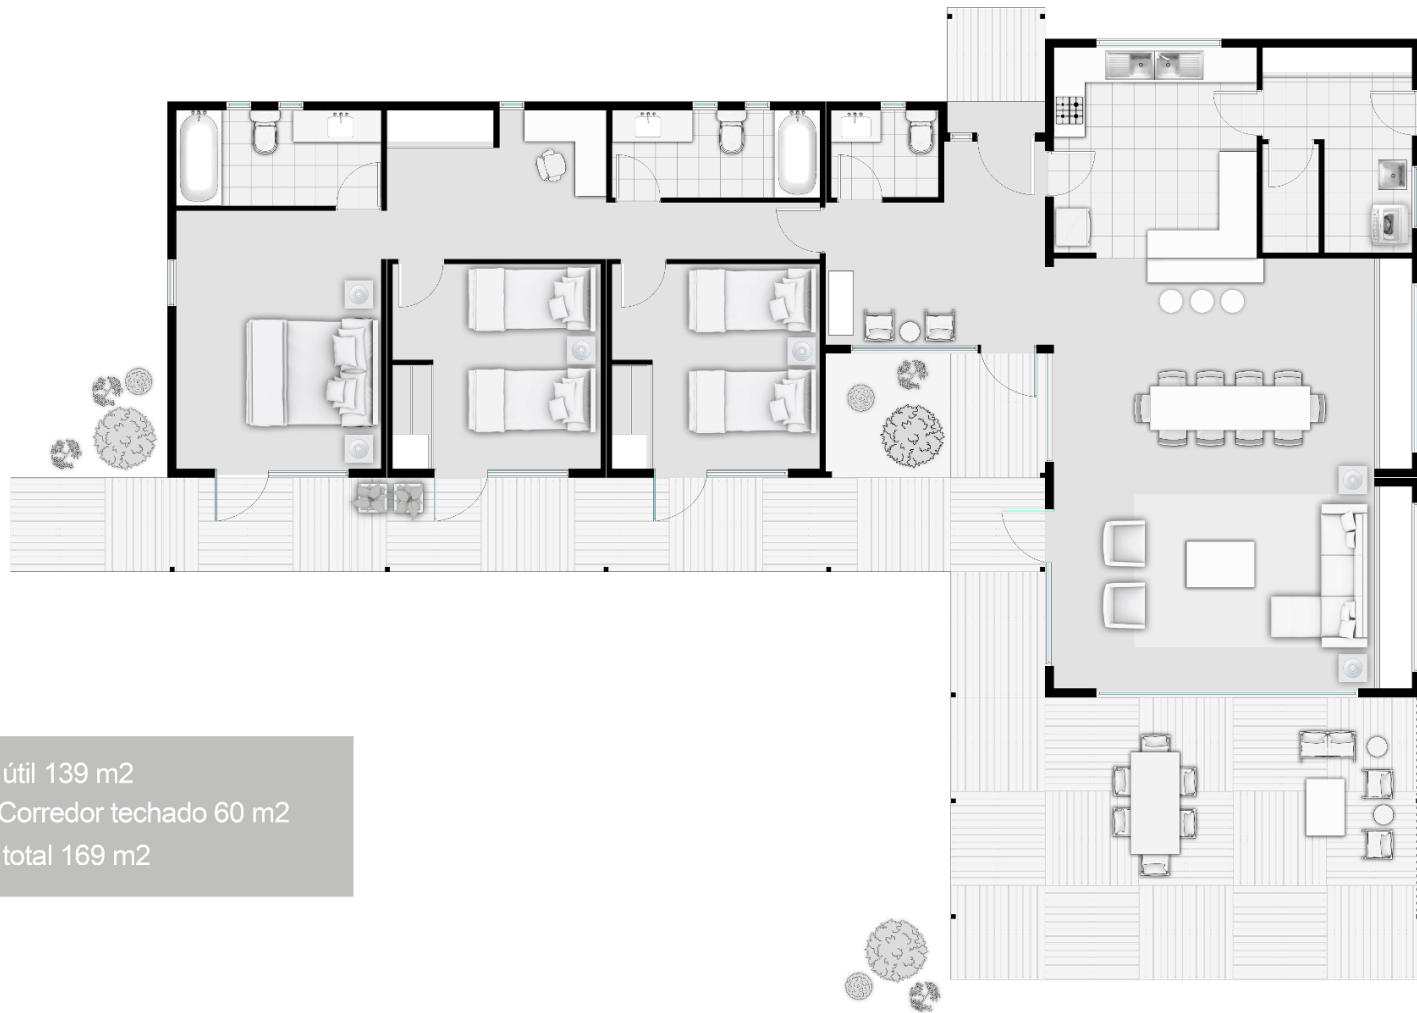

# AVSAHAUS 139 m<sup>2</sup>

**3 dormitorios, 3 baños**

avsa   
Haus

Superficie útil 139 m<sup>2</sup>  
Terraza + Corredor techado 60 m<sup>2</sup>  
Superficie total 169 m<sup>2</sup>

## 2 módulos

3 Dormitorios, 3 baños, Cocina Americana, Logia, Amplio Comedor, Living, Corredor Techado de 60 m<sup>2</sup>.