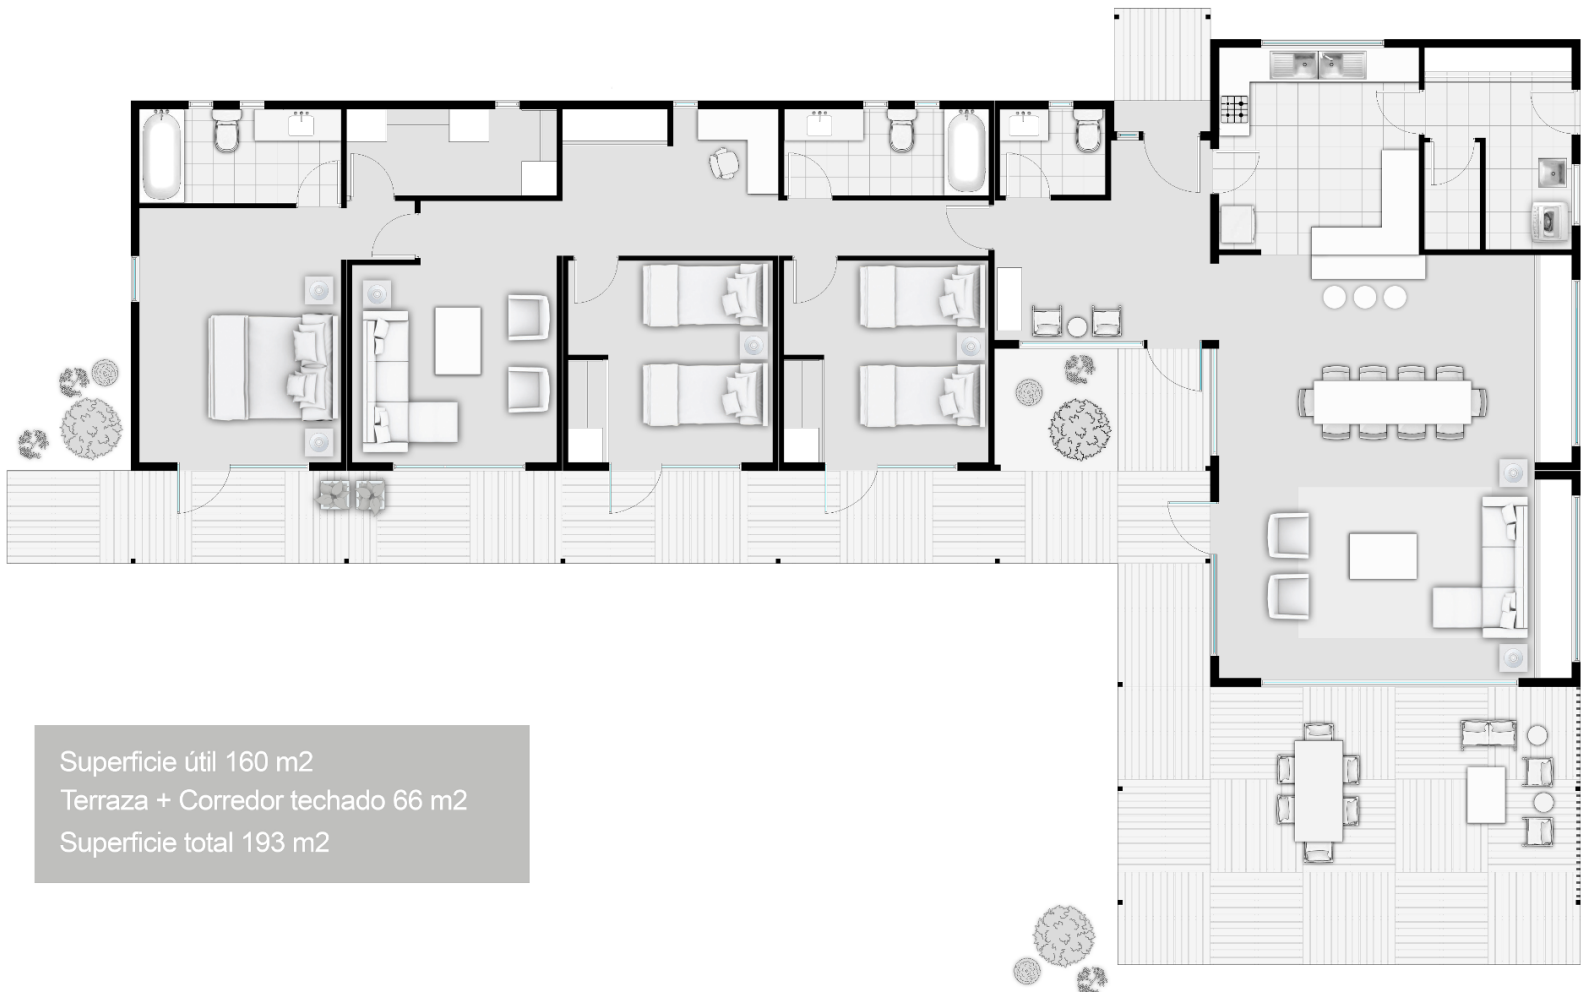

AVSAHAUS 160 m²

3 dormitorios, 3 baños

avsa 
Haus

Superficie útil 160 m²
Terraza + Corredor techado 66 m²
Superficie total 193 m²

2 módulos

3 Dormitorios, 3 baños, Cocina Americana, Logia, Amplio Comedor, Living, Sala de multiuso, Corredor Techado de 66 m².